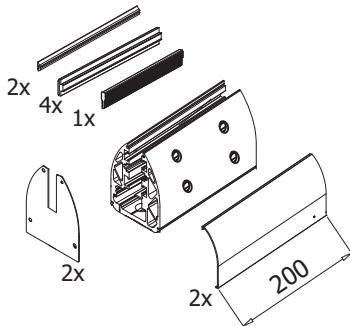

Balaustra Pitbull B-3000

Modulare fissaggio a pavimento
 Pitbull modular glass railings
 Pitbull Railing System für Bodenmontage in Teilen

Nuova serie di profili per balaustre in vetro per applicazioni a pavimento.

New profiles for full glass railings for installation on floor.

Neu Profile für Ganzlasgeländer. Für Bodenmontage.

B-3020

Modulo Pitbull profilo morsa in lunghezza standard 200mm completo con 2 velette L=200mm e 2 tappi laterali
 Pitbull clamping module, standard length 200mm complete with 2 covers L=200mm and 2 encaps
 Pitbull Montageset von 200mm bestehend aus: 1 stk Klemmprofil inkl. Dichtungen, 2 Abdeckungen und 2 Endkappen

B-3060

Modulo Pitbull profilo morsa in lunghezza standard 600mm completo con 2 velette L=600mm e 2 tappi laterali
 Pitbull clamping module, standard length 600mm complete with 2 covers L=600mm and 2 encaps
 Pitbull Montageset von 600mm bestehend aus: 1 stk Klemmprofil inkl. Dichtungen, 2 Abdeckungen und 2 Endkappen

B-3002

Pitbull profilo morsa in lunghezza standard 600mm completo con viti e guarnizioni per fissaggio vetro
 Pitbull clamping profile standard length 600mm complete with fixing screws and gaskets for glass.
 Pitbull Klemmprofil Standard Länge 600mm, komplett mit Befestigungsschrauben und Dichtungen für Glas.