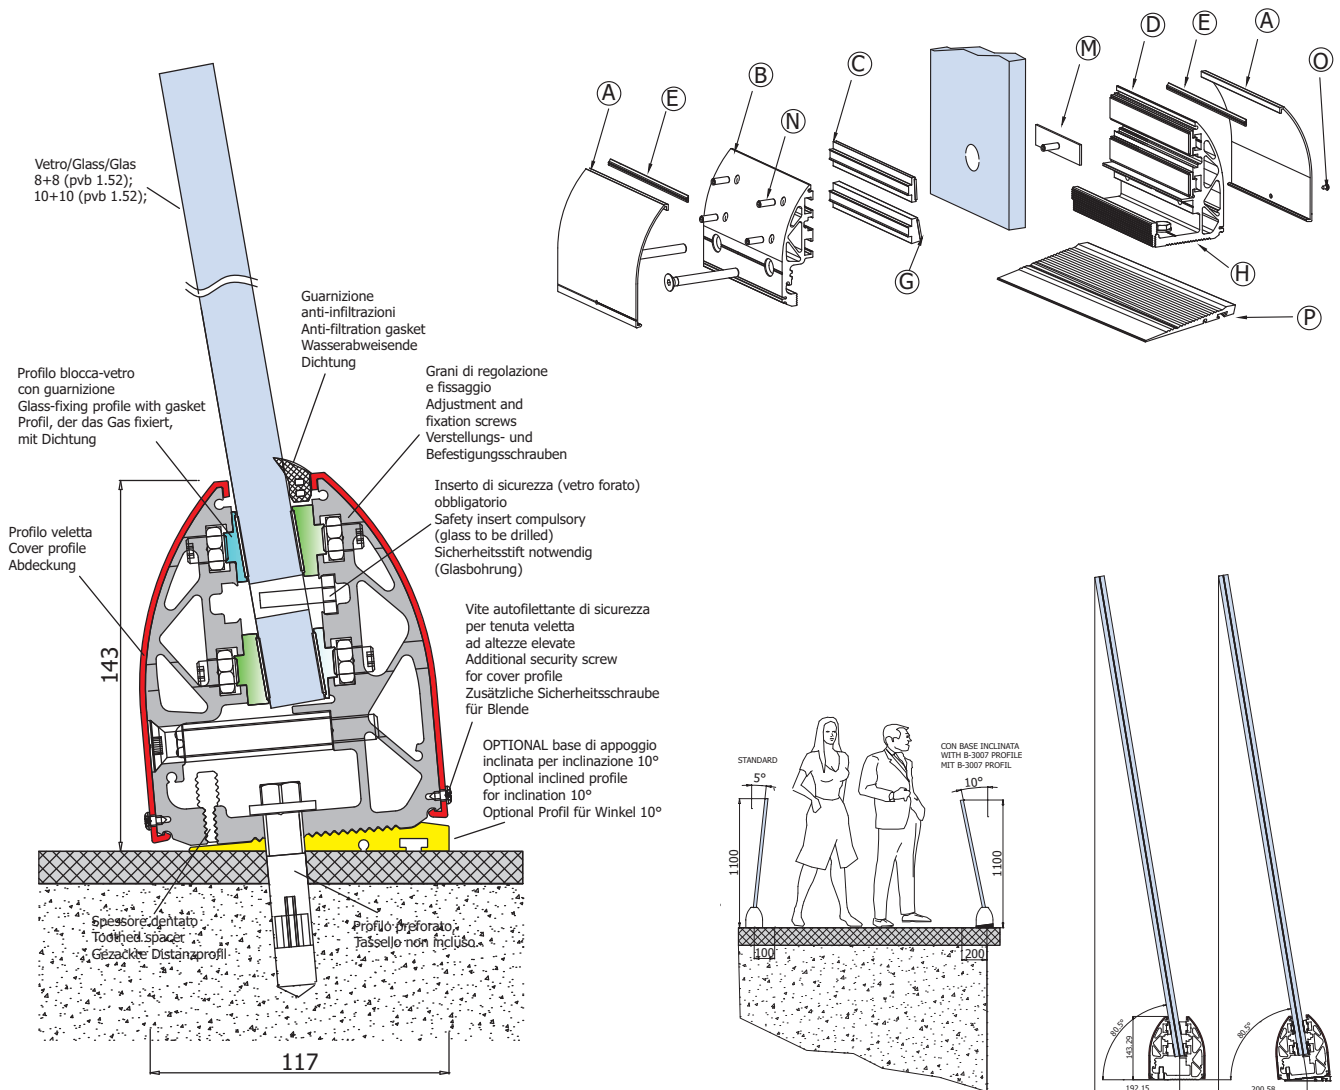

Balaustra Pitbull B-3000

Modulare fissaggio a pavimento
 Pitbull modular glass railings
 Pitbull Railing System für Bodenmontage in Teilen

Nuova serie di profili per balaustre in vetro per applicazioni a pavimento.

New profiles for full glass railings for installation on floor.

Neu Profile für Ganzlasgeländer. Für Bodenmontage.

B-3020

Modulo Pitbull profilo morsa in lunghezza standard 200mm completo con 2 velette L=200mm e 2 tappi laterali
 Pitbull clamping module, standard length 200mm complete with 2 covers L=200mm and 2 encaps
 Pitbull Montageset von 200mm bestehend aus: 1 stk Klemmprofil inkl. Dichtungen, 2 Abdeckungen und 2 Endkappen

B-3060

Modulo Pitbull profilo morsa in lunghezza standard 600mm completo con 2 velette L=600mm e 2 tappi laterali
 Pitbull clamping module, standard length 600mm complete with 2 covers L=600mm and 2 encaps
 Pitbull Montageset von 600mm bestehend aus: 1 stk Klemmprofil inkl. Dichtungen, 2 Abdeckungen und 2 Endkappen

Possibilità di installazione anche con veletta copertura continua.
 Option with continuous cover profile.
 Es ist möglich eine Abdeckung in gesamte Länge zu montieren.

Pitbull inclinata antivertigini

Pitbull Inclined anti-vertigo system
 Pitbull Railing System im Winkel gegen Höhenangst