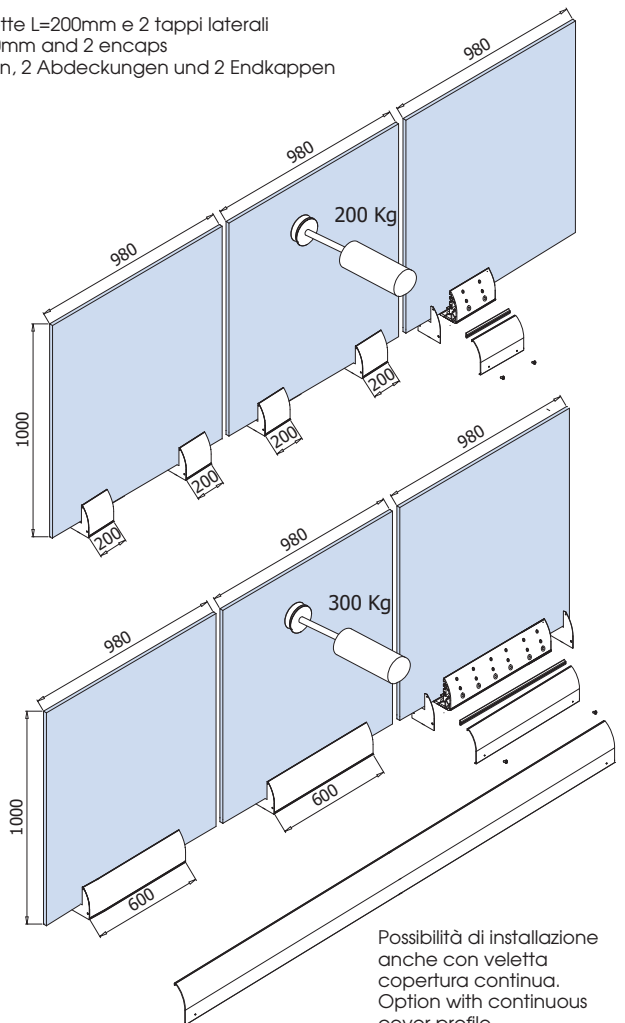

Balaustra Pitbull B-3000

Modulare fissaggio a pavimento
 Pitbull modular glass railings
 Pitbull Railing System für Bodenmontage in Teilen

Nuova serie di profili per balaustre in vetro per applicazioni a pavimento.

New profiles for full glass railings for installation on floor.

Neu Profile für Ganzlasgeländer. Für Bodenmontage.

B-3020

Modulo Pitbull profilo morsa in lunghezza standard 200mm completo con 2 velette L=200mm e 2 tappi laterali
 Pitbull clamping module, standard length 200mm complete with 2 covers L=200mm and 2 encaps
 Pitbull Montageset von 200mm bestehend aus: 1 stk Klemmprofil inkl. Dichtungen, 2 Abdeckungen und 2 Endkappen

B-3060

Modulo Pitbull profilo morsa in lunghezza standard 600mm completo con 2 velette L=600mm e 2 tappi laterali
 Pitbull clamping module, standard length 600mm complete with 2 covers L=600mm and 2 encaps
 Pitbull Montageset von 600mm bestehend aus: 1 stk Klemmprofil inkl. Dichtungen, 2 Abdeckungen und 2 Endkappen