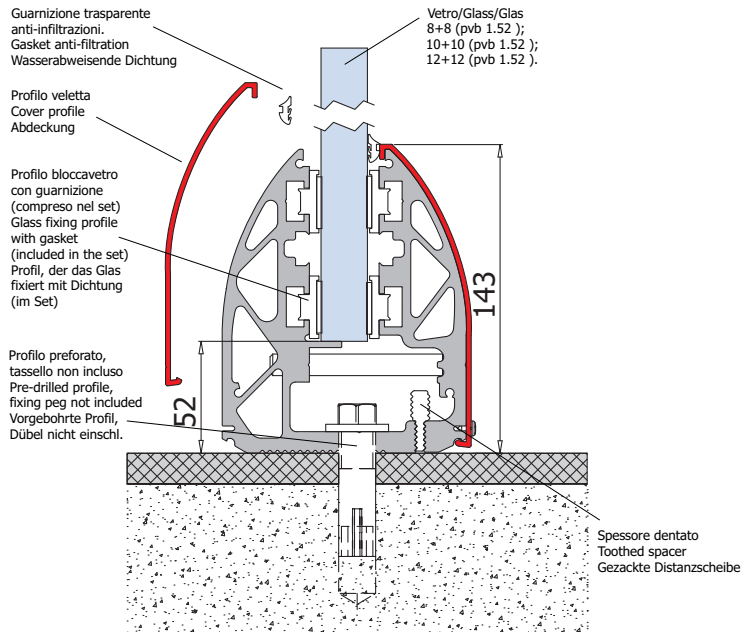

Balaustra Pitbull B-3000

Modulare fissaggio a pavimento
 Pitbull modular glass railings
 Pitbull Railing System für Bodenmontage in Teilen

Nuova serie di profili per balaustre in vetro per applicazioni a pavimento.

New profiles for full glass railings for installation on floor.

Neu Profile für Ganzlasgeländer. Für Bodenmontage.

B-3020

Modulo Pitbull profilo morsa in lunghezza standard 200mm completo con 2 velette L=200mm e 2 tappi laterali
 Pitbull clamping module, standard length 200mm complete with 2 covers L=200mm and 2 encaps
 Pitbull Montageset von 200mm bestehend aus: 1 stk Klemmprofil inkl. Dichtungen, 2 Abdeckungen und 2 Endkappen

B-3060

Modulo Pitbull profilo morsa in lunghezza standard 600mm completo con 2 velette L=600mm e 2 tappi laterali
 Pitbull clamping module, standard length 600mm complete with 2 covers L=600mm and 2 encaps
 Pitbull Montageset von 600mm bestehend aus: 1 stk Klemmprofil inkl. Dichtungen, 2 Abdeckungen und 2 Endkappen

B-3002

Pitbull profilo morsa in lunghezza standard 600mm completo con viti e guarnizioni per fissaggio vetro
 Pitbull clamping profile standard length 600mm complete with fixing screws and gaskets for glass.
 Pitbull Klemmprofil Standard Länge 600mm, komplett mit Befestigungsschrauben und Dichtungen für Glas.