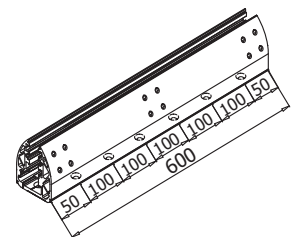

Balaustra Pitbull B-3000

Modulare fissaggio a pavimento
 Pitbull modular glass railings
 Pitbull Railing System für Bodenmontage in Teilen

Nuova serie di profili per balaustre in vetro per applicazioni a pavimento.

B-3060

Modulo Pitbull profilo morsa in lunghezza standard 600mm completo con 2 velette L=600mm e 2 tappi laterali
 Pitbull clamping module, standard length 600mm complete with 2 covers L=600mm and 2 encaps
 Pitbull Montageset von 600mm bestehend aus: 1 stk Klemmprofil inkl. Dichtungen, 2 Abdeckungen und 2 Endkappen

Possibilità di installazione anche con veletta copertura continua.
 Option with continuous cover profile.
 Es ist möglich eine Abdeckung in gesamte Länge zu montieren.

Pitbull inclinata antivertigini

Pitbull Inclined anti-vertigo system
 Pitbull Railing System im Winkel gegen Höhenangst

B-3002

Pitbull profilo morsa in lunghezza standard 600mm completo con viti e guarnizioni per fissaggio vetro
 Pitbull clamping profile standard length 600mm complete with fixing screws and gaskets for glass.
 Pitbull Klemmprofil Standard Länge 600mm, komplett mit Befestigungsschrauben und Dichtungen für Glas.