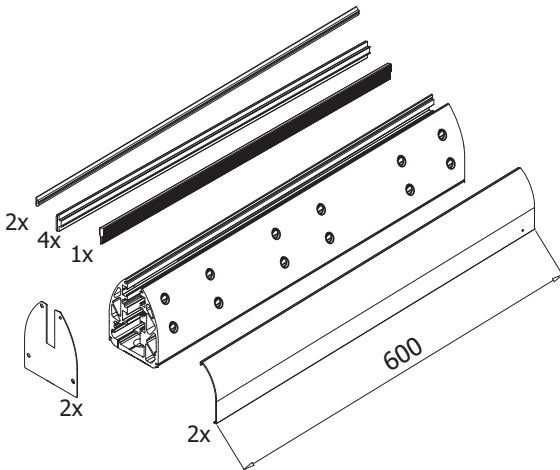

Balaustra Pitbull B-3000

Modulare fissaggio a pavimento
 Pitbull modular glass railings
 Pitbull Railing System für Bodenmontage in Teilen

Nuova serie di profili per balaustre in vetro per applicazioni a pavimento.

New profiles for full glass railings for installation on floor.

Neu Profile für Ganzlasgeländer. Für Bodenmontage.

B-3020

Modulo Pitbull profilo morsa in lunghezza standard 200mm completo con 2 velette L=200mm e 2 tappi laterali
 Pitbull clamping module, standard length 200mm complete with 2 covers L=200mm and 2 encaps
 Pitbull Montageset von 200mm bestehend aus: 1 stk Klemmprofil inkl. Dichtungen, 2 Abdeckungen und 2 Endkappen

B-3060

Modulo Pitbull profilo morsa in lunghezza standard 600mm completo con 2 velette L=600mm e 2 tappi laterali
 Pitbull clamping module, standard length 600mm complete with 2 covers L=600mm and 2 encaps
 Pitbull Montageset von 600mm bestehend aus: 1 stk Klemmprofil inkl. Dichtungen, 2 Abdeckungen und 2 Endkappen

B-3002

Pitbull profilo morsa in lunghezza standard 600mm completo con viti e guarnizioni per fissaggio vetro
 Pitbull clamping profile standard length 600mm complete with fixing screws and gaskets for glass.
 Pitbull Klemmprofil Standard Länge 600mm, komplett mit Befestigungsschrauben und Dichtungen für Glas.