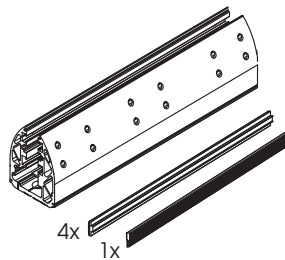

New profiles for full glass railings for installation on floor.

Neu Profile für Ganzlasgeländer. Für Bodenmontage.

B-3020

Modulo Pitbull profilo morsa in lunghezza standard 200mm completo con 2 velette L=200mm e 2 tappi laterali
 Pitbull clamping module, standard length 200mm complete with 2 covers L=200mm and 2 encaps
 Pitbull Montageset von 200mm bestehend aus: 1 stk Klemmprofil inkl. Dichtungen, 2 Abdeckungen und 2 Endkappen

B-3060

Modulo Pitbull profilo morsa in lunghezza standard 600mm completo con 2 velette L=600mm e 2 tappi laterali
 Pitbull clamping module, standard length 600mm complete with 2 covers L=600mm and 2 encaps
 Pitbull Montageset von 600mm bestehend aus: 1 stk Klemmprofil inkl. Dichtungen, 2 Abdeckungen und 2 Endkappen

Possibilità di installazione anche con veletta copertura continua.
 Option with continuous cover profile.
 Es ist möglich eine Abdeckung in gesamte Länge zu montieren.

Pitbull inclinata antivertigini

Pitbull Inclined anti-vertigo system
 Pitbull Railing System im Winkel gegen Höhenangst

B-3002

Pitbull profilo morsa in lunghezza standard 600mm completo con viti e guarnizioni per fissaggio vetro
 Pitbull clamping profile standard length 600mm complete with fixing screws and gaskets for glass.
 Pitbull Klemmprofil Standard Länge 600mm, komplett mit Befestigungsschrauben und Dichtungen für Glas.